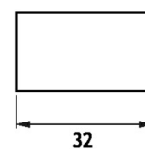

RED90

IPSO CLAUDIT kit profili REDUCTA per cabine doccia a doppia anta a 90° costituito da:
1 pz IPD02, 1 pz IPD03D, 1 pz IPD03S, 1 pz IPD05. Le guide a pavimento sono già comprese nel kit IPCS01
Estruso in lega di alluminio/acciaio inox aisi 304
Lunghezza del profilo 1100 mm

IPSO CLAUDIT REDUCTA profiles set for 90° double door shower rooms composed of:
1 pc IPD02, 1 pc IPD03D, 1 pc IPD03S, 1 pc IPD05. Floor guides are included in IPCS01 set
Extruded aluminium alloy/Aisi 304 stainless steel
Bars lenght: 1100 mm