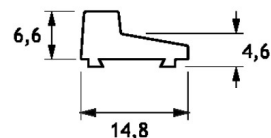

RED90

IPSO CLAUDIT kit profili REDUCTA per cabine doccia a doppia anta a 90° costituito da:
1 pz IPD02, 1 pz IPD03D, 1 pz IPD03S, 1 pz IPD05. Le guide a pavimento sono già comprese nel kit IPCS01
Estruso in lega di alluminio/acciaio inox aisi 304
Lunghezza del profilo 1100 mm

IPSO CLAUDIT REDUCTA profiles set for 90° double door shower rooms composed of:
1 pc IPD02, 1 pc IPD03D, 1 pc IPD03S, 1 pc IPD05. Floor guides are included in IPCS01 set
Extruded aluminium alloy/Aisi 304 stainless steel
Bars lenght: 1100 mm