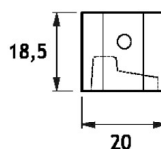

RED90

IPSO CLAUDIT kit profili REDUCTA per cabine doccia a doppia anta a 90° costituito da:
1 pz IPD02, 1 pz IPD03D, 1 pz IPD03S, 1 pz IPD05. Le guide a pavimento sono già comprese nel kit IPCS01
Estruso in lega di alluminio/acciaio inox aisi 304
Lunghezza del profilo 1100 mm

IPSO CLAUDIT REDUCTA profiles set for 90° double door shower rooms composed of:
1 pc IPD02, 1 pc IPD03D, 1 pc IPD03S, 1 pc IPD05. Floor guides are included in IPCS01 set
Extruded aluminium alloy/Aisi 304 stainless steel
Bars lenght: 1100 mm