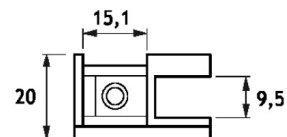

RED90

IPSO CLAUDIT kit profili REDUCTA per cabine doccia a doppia anta a 90° costituito da:
1 pz IPD02, 1 pz IPD03D, 1 pz IPD03S, 1 pz IPD05. Le guide a pavimento sono già comprese nel kit IPCS01
Estruso in lega di alluminio/acciaio inox aisi 304
Lunghezza del profilo 1100 mm

IPSO CLAUDIT REDUCTA profiles set for 90° double door shower rooms composed of:
1 pc IPD02, 1 pc IPD03D, 1 pc IPD03S, 1 pc IPD05. Floor guides are included in IPCS01 set
Extruded aluminium alloy/Aisi 304 stainless steel
Bars lenght: 1100 mm